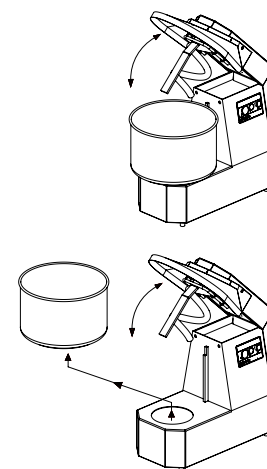

**IMPASTATRICI A SPIRALE**  
*SPIRAL KNEADERS*

MODELLO MODEL	DIM. AxBxH cm	DIM. VASCA BOWL DIM. Ø cm	VELOCITÀ SPEEDS	PESO WEIGHT kg	POTENZA POWER kW
GALASSIA 12	34x63x57	31,7x21 (16 l)	1	48	0,55
GALASSIA 12 S	34x63x57	31,7x21 (16 l)	2	48	0,75
GALASSIA 12 VAR	34x63x57	31,7x21 (16 l)	VAR	48	0,75
GALASSIA 18	38,5x73x66	36,5x24 (23 l)	1	69	0,75
GALASSIA 18 S	38,5x73x66	36,5x24 (23 l)	2	69	0,75
GALASSIA 18 VAR	38,5x73x66	36,5x24 (23 l)	VAR	69	0,75
GALASSIA 25	42x76x66	40x26 (32 l)	1	73	1,1
GALASSIA 25 S	42x76x66	40x26 (32 l)	2	73	1,1
GALASSIA 25 VAR	42x76x66	40x26 (32 l)	VAR	73	1,1
GALASSIA 35	48x84x76	45x26 (41 l)	1	118	1,5
GALASSIA 35 S	48x84x76	45x26 (41 l)	2	118	1,5
GALASSIA 35 VAR	48x84x76	45x26 (41 l)	VAR	118	1,5
GALASSIA 45 S	52x89x87	50x34 (64 l)	2	148	1,8
GALASSIA 45 VAR	52x89x87	50x34 (64 l)	VAR	148	1,8
GALASSIA 60 S	57x95x92	55x34 (82 l)	2	158	1,8
GALASSIA 60 VAR	57x95x92	55x34 (82 l)	VAR	158	1,8

**IMPASTATRICI A SPIRALE CON TESTA RIBALTABILE**  
*SPIRAL KNEADERS WITH TILTING HEAD*

MODELLO MODEL	DIM. AxBxH cm	DIM. VASCA BOWL DIM. Ø cm	VELOCITÀ SPEEDS	PESO WEIGHT kg	POTENZA POWER kW
GALASSIA 18 S SPECIAL	38,5x73x66	36,5x24 (23l)	2	44	0,37
GALASSIA 25 S SPECIAL	42x76x66	40x26 (32 l)	2	73	1,1
GALASSIA 35 S SPECIAL	48x84x76	45x26 (41l)	2	118	1,1

**IMPASTATRICI A SPIRALE CON TESTA RIBALTABILE E VASCA ESTRAIBILE**  
*SPIRAL KNEADERS WITH TILTING HEAD AND REMOVABLE BOWL*

MODELLO MODEL	DIM. AxBxH cm	DIM. VASCA BOWL DIM. Ø cm	VELOCITÀ SPEEDS	PESO WEIGHT kg	POTENZA POWER kW
GALASSIA 18 S SUPER	30x59x57	28x19,5 (12 l)	2	44	0,37
GALASSIA 25 S SUPER	42x76x66	40x26 (32 l)	2	73	1,1