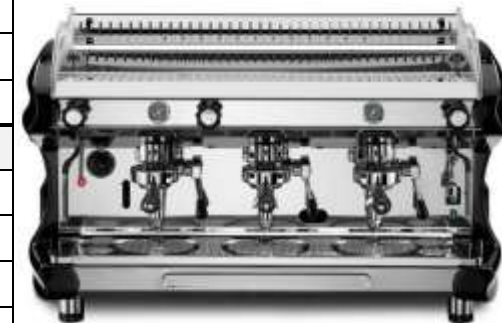

LIRA S 1 - 7	1 Gruppe Kessel 7 Liter	
Pulsante / Druckknopf o. Hebel (Motopompa vol. / Integrierte Motorpumpe) **	€ 3260	
Elettronica / Vollautomatisch (Motopompa vol. / Integr. Motorpumpe) **	€ 3955	

* tanica interna 5 lt. - Inneren Tank 5lt. **allacciamento rete idrica - Wasser System Anschluss

LIRA S SB zwei Gruppen auf 70,1 cm	2 Gr. Kessel 8 Liter	
Pulsante / Druckknopf o. Hebel (Motopompa vol. / Integrierte Motorpumpe) **	€ 4440	
Elettronica / Vollautomatisch (Motopompa vol. / Integr. Motorpumpe) **	€ 5955	

Extras	
Turbo APS	€ 1710
Zeitschaltuhr	€ 380
Aussen Display	€ 340
Elektrischer Tassenwärmer	€ 130
Wasser mischer Tee	€ 345

LIRA S 2 – 3 – 4 Gruppen

Rot – Weiß - Schwarz

LIRA S 2 Gruppen	2 Gr. Kessel 11 Liter	2 Gr. Kessel 14 Liter
Pulsante / Druckknopf	€ 4530	€ 5070
Levetta / Mit Hebel	/	€ 5070
Elettronica / Vollautomatisch	€ 6135	€ 6600
LIRA S 3 Gruppen	3 Gr. Kessel 14 Liter	3 Gr. Kessel 21 Liter
Pulsante / Druckknopf	€ 5710	€ 6295
Levetta / Mit Hebel	/	€ 6295
Elettronica / Vollautomatisch	€ 7685	€ 8270
LIRA S 4 Gruppen	4 Gr. Kessel 27 Liter	
Pulsante / Druckknopf	€ 8225	
Levetta / Mit Hebel	€ 8225	
Elettronica / Vollautomatisch	€ 11305	