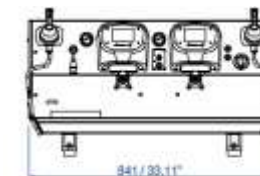

Optional

P.P.I. – Unabhängiges Druckprofil

Mit unserem neuen Druckkontrollsystem ist es möglich, fünf verschiedene Druckprofile für jede Einheit zu programmieren, um eine perfekte und präzise Extraktion des Espresso-Kaffees in die Tasse zu garantieren. Unser Motto ist *Einfachheit und Intuition*. Mithilfe des neuen und technologischen Touch-Screen-Displays lässt sich ganz leicht der gewünschte Druck für die gewünschte Dauer in Echtzeit verwalten. Der Betreiber kann somit die individuelle Druckkurve bestimmen, um die verwendete Kaffeemischung zu verbessern

Aufpreis für 1 Gruppe	€ 845
Aufpreis für 2 Gruppen	€ 1390
Aufpreis für 3 Gruppen	€ 1715
Sonderlackierung	€ 594
Tassenwärmer	€ 130