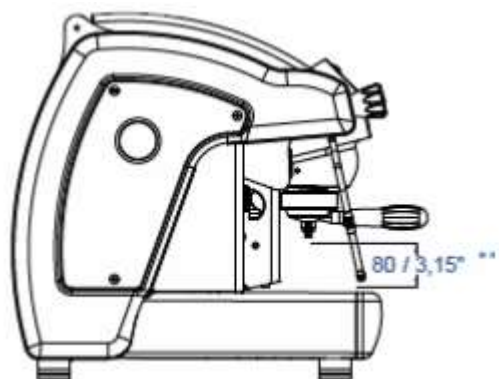

Novarredo Preislite 2023

Made in Italy

Kaffeemaschinen - Kaffeemühlen - Zubehör

REALE 1 Gruppig 306 x 465 x Höhe 440 Gewicht 35 kg	1 Gruppe
Hebel (Pompa a vibrazione / Vibrationspumpe) 1 Gruppe *1,3 Liter	€ 2650
Hebel (Pompa a vibrazione / Vibrationspumpe) 1 Gruppe *2 Liter	€ 3190