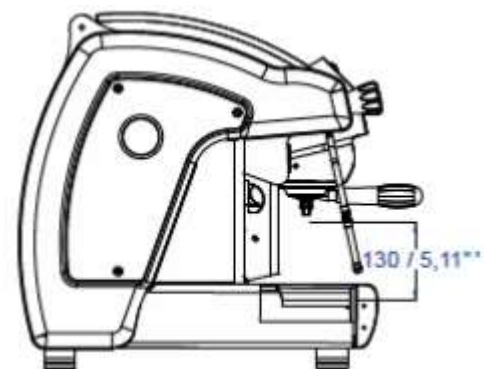

Novarredo Preislite 2023

Made in Italy

Kaffeemaschinen - Kaffeemühlen - Zubehör

REALE 1 Gruppig 306 x 465 x Höhe 440 Gewicht 35 kg	1 Gruppe
Hebel (Pompa a vibrazione / Vibrationspumpe) 1 Gruppe *1,3 Liter	€ 2650
Hebel (Pompa a vibrazione / Vibrationspumpe) 1 Gruppe *2 Liter	€ 3190